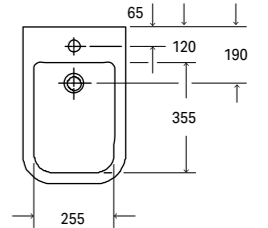

↳ WC floor

CARATTERISTICHE

[IT]- WC Smart in ceramica a pavimento con curva tecnica.
Sedile WC Smart con chiusura soft.

FEATURES

[EN]- Smart ceramic floor WC with S connector.
Smart cover seat with soft hinge.

Codice / Code

Codice / Code	Prezzo / Price
01 599.00.010	WC floor
02 599.00.016	Sedile con chiusura soft Cover seat with soft hinge

↳ Bidet floor

CARATTERISTICHE

[IT]- Bidet Smart in ceramica a pavimento.