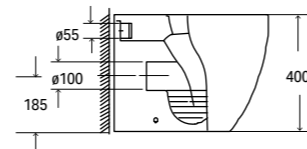

↳ WC floor

CARATTERISTICHE

[IT]- WC Smart in ceramica a pavimento con curva tecnica.
Sedile WC Smart con chiusura soft.

FEATURES

[EN]- Smart ceramic floor WC with S connector.
Smart cover seat with soft hinge.

Codice / Code

Codice / Code	Prezzo / Price
01 599.00.010	WC floor
02 599.00.016	Sedile con chiusura soft Cover seat with soft hinge

↳ Bidet floor

CARATTERISTICHE

[IT]- Bidet Smart in ceramica a pavimento.