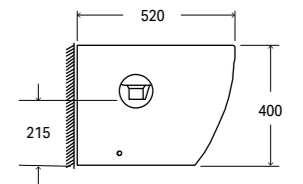

↳ WC floor

CARATTERISTICHE

[IT]- WC Smart in ceramica a pavimento con curva tecnica.
Sedile WC Smart con chiusura soft.

FEATURES

[EN]- Smart ceramic floor WC with S connector.
Smart cover seat with soft hinge.

Codice / Code

Codice / Code	Prezzo / Price
01 599.00.010	WC floor
02 599.00.016	Sedile con chiusura soft Cover seat with soft hinge

↳ Bidet floor

CARATTERISTICHE

[IT]- Bidet Smart in ceramica a pavimento.