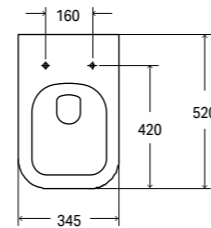

↳ WC floor

CARATTERISTICHE

[IT]- WC Smart in ceramica a pavimento con curva tecnica.
Sedile WC Smart con chiusura soft.

FEATURES

[EN]- Smart ceramic floor WC with S connector.
Smart cover seat with soft hinge.

Codice / Code

Codice / Code	Prezzo / Price
01 599.00.010	WC floor
02 599.00.016	Sedile con chiusura soft Cover seat with soft hinge