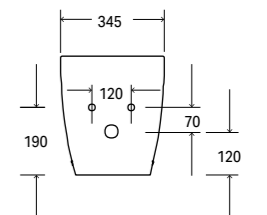

Codice / Code

Codice / Code	Prezzo / Price
01 599.00.010	WC floor
02 599.00.016	Sedile con chiusura soft Cover seat with soft hinge

↳ Bidet floor

CARATTERISTICHE

[IT]- Bidet Smart in ceramica a pavimento.