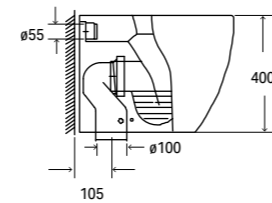

↳ WC floor

CARATTERISTICHE

[IT]- WC Smart in ceramica a pavimento con curva tecnica.
Sedile WC Smart con chiusura soft.

FEATURES

[EN]- Smart ceramic floor WC with S connector.
Smart cover seat with soft hinge.

Codice / Code

Codice / Code	Prezzo / Price
01 599.00.010	WC floor
02 599.00.016	Sedile con chiusura soft Cover seat with soft hinge

↳ Bidet floor

CARATTERISTICHE

[IT]- Bidet Smart in ceramica a pavimento.